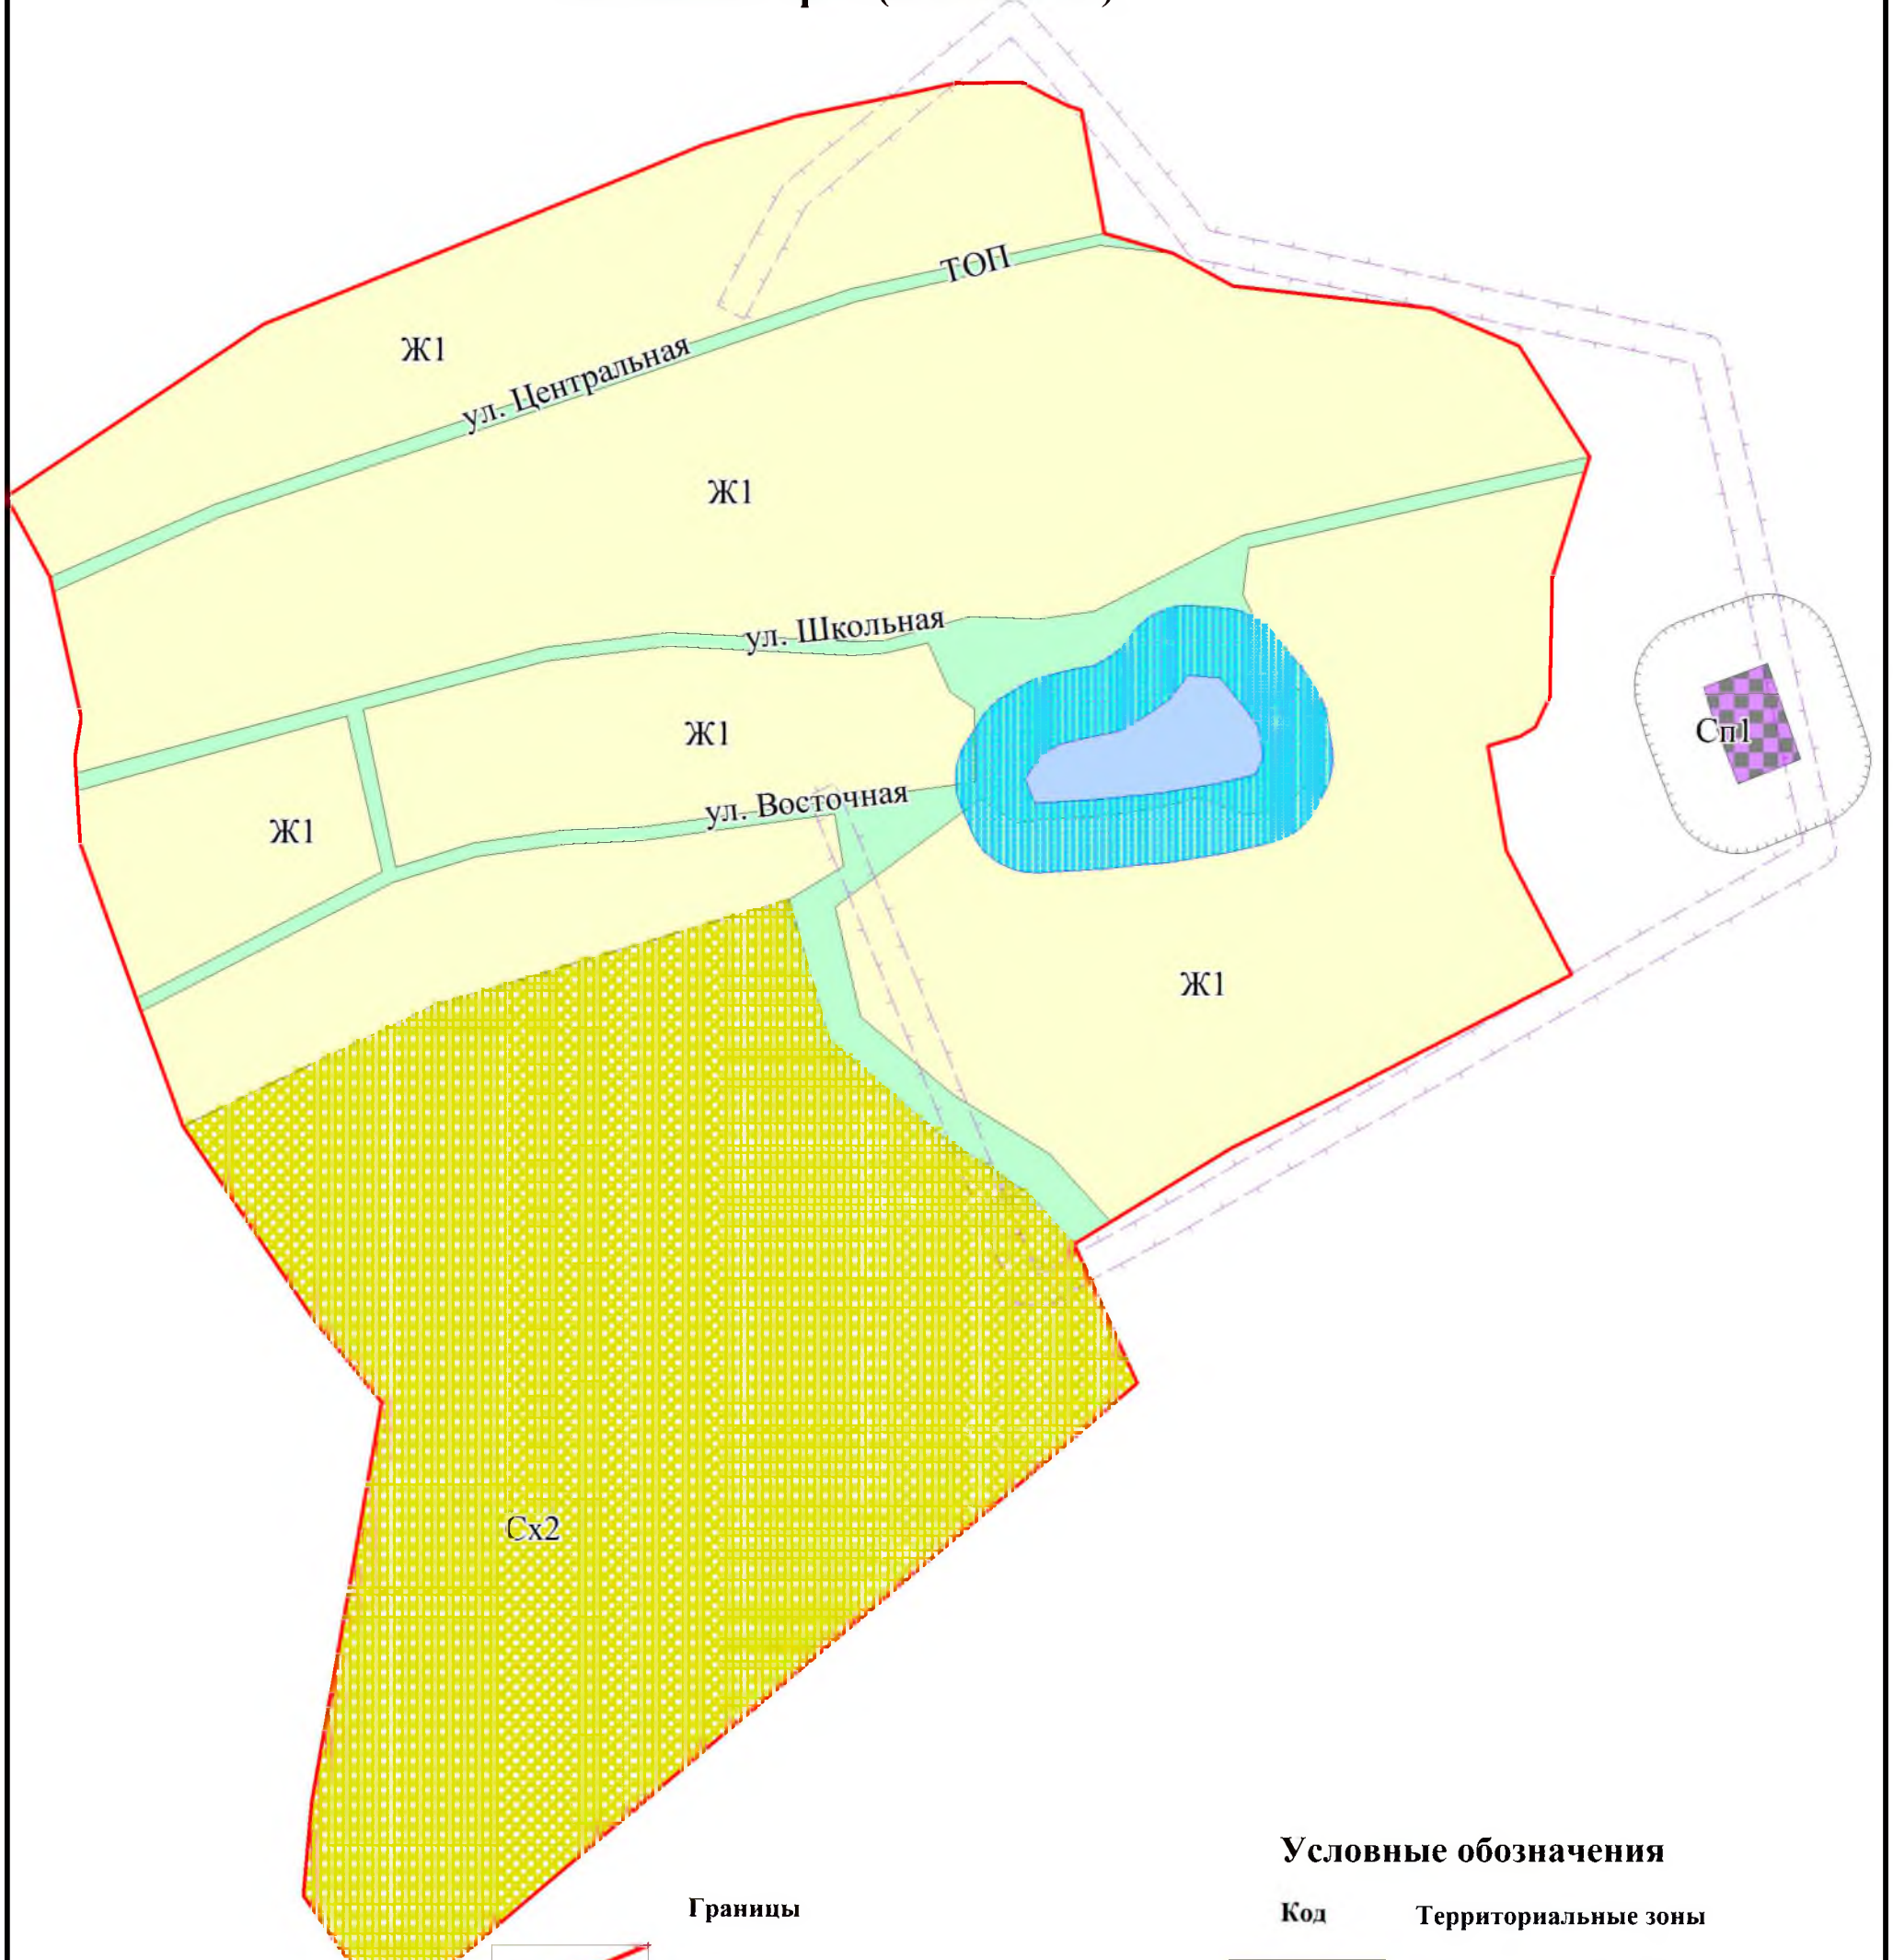

Карта градостроительного зонирования части территории
 муниципального образования Зиминский сельсовет
 Ребрихинского района Алтайского края (с.Зимино)
 М 1:5000

Условные обозначения

Код	Территориальные зоны
Ж1	Зона застройки индивидуальными жилыми домами
О1	Зона делового, общественного и коммерческого назначения
Сх1	Зона сельскохозяйственных угодий
Сх2	Зона, занятая объектами сельскохозяйственного назначения
Р	Зона рекреационного назначения
И	Зона инженерной инфраструктуры
П	Производственная зона
П1	Коммунально-складская зона
П2	Зона ритуального назначения
Сп1	Зона ритуального назначения
Территории, на которые действие градостроительных регламентов не распространяется	
ТООП	Территория общего пользования
	Зона акваторий
Границы	
	Населенного пункта
	Территориальных зон
Зоны с особыми условиями использования территории	
	Санитарно-защитная зона
	Охранная зона ЛЭП
	Охранная зона водопровода
	Водоохранная зона
	Прибрежная защитная полоса
	Территория объектов культурного наследия

**Карта градостроительного зонирования части территории
муниципального образования Зиминский сельсовет Ребрихинского район
Алтайского края (п.Майский)**

Условные обозначения

Границы		Код	Территориальные зоны
	Населенного пункта	Ж1	Зона застройки индивидуальными жилыми домами
	Территориальных зон	О1	Зона делового, общественного и коммерческого назначения
Зоны с особыми условиями использования территории		Сх2	Зона, занятая объектами сельскохозяйственного назначения
	Охранная зона ЛЭП	Сп1	Зона ритуального назначения
	Водоохранная зона	Территории, на которые действие градостроительных регламентов не распространяется	
	Прибрежная защитная полоса	ТОП	Территория общего пользования
	Санитарно-защитная зона		Водный объект